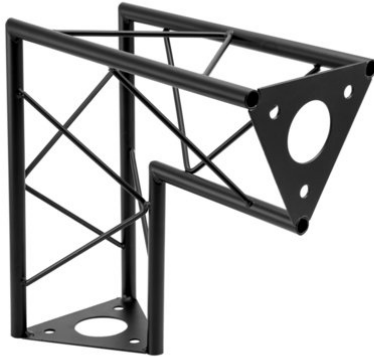

## SAC-25 Corner V 90°, black

Les traverses décoratives

Réf. : 60112320  
GTIN: 4026397736489

**Prix de catalogue: 42.72 €**  
TVA 19% incl.

## SAC-25 Corner V 90°, black

Les traverses décoratives

Réf. : 60112320  
GTIN: 4026397736489

### Caractéristiques:

---

- Une multitude de traverses et de coins permettent de créer des structures spatiales fantaisistes
- Les constructions DECOTRUSS sont conçues comme des éléments de design
- Tube porteur: 15 mm
- Pour des domaines d'application tels que: Agencement de magasin; Agencement de salons et magasin
- Assemblage simple  
L'étendue des fournitures
- 1 x traverse, 1 x Mode d'emploi