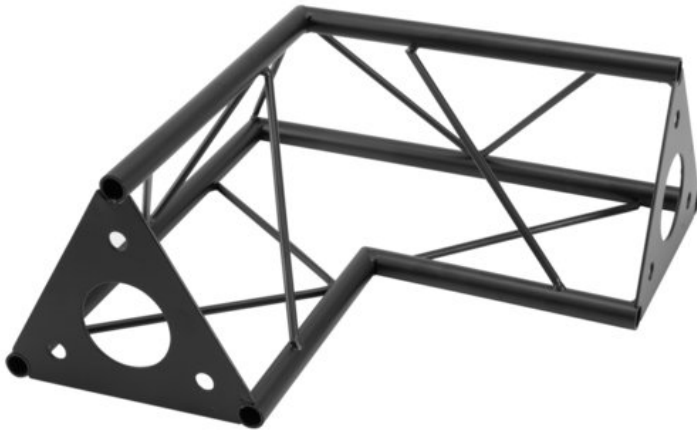

## DECOTRUSS SAC-21 Corner 2-way, 90°, black

Les traverses décoratives

Réf. : 60112318

GTIN: 4026397736434

**Prix de catalogue: 42.72 €**

TVA 19% incl.

### Caractéristiques:

- Une multitude de traverses et de coins permettent de créer des structures spatiales fantaisistes
- Les constructions DECOTRUSS sont conçues comme des éléments de design
- Assemblage simple
- Tube porteur: 15 mm
- Pour des domaines d'application tels que: Agencement de magasin; Agencement de salons et magasin

### Données techniques:

Construction:	Assemblage simple
Tube porteur:	15 mm x 1,5 mm
Matériau:	Acier (thermolaqué)
Couleur:	Noir, thermolaqué
Entretoise diamètre x épaisseur:	Matériau massif 5 mm
Dimension:	Longueur : 30 cm Largeur : 30 cm Hauteur : 13 cm
Poids:	1,14 kg