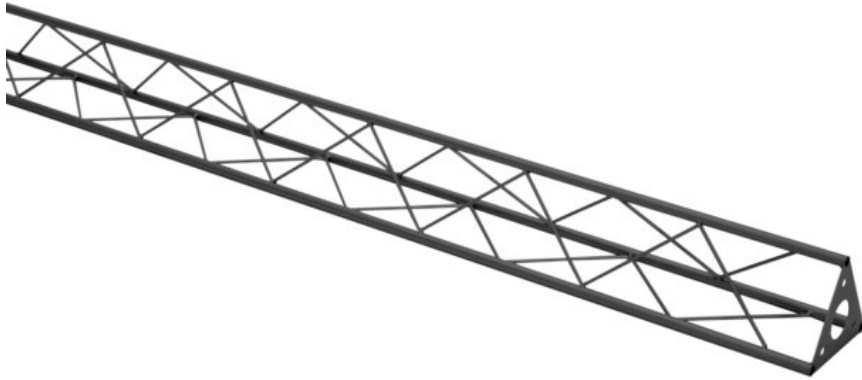

DECOTRUSS ST-2000 Truss, black

Les traverses décoratives

Réf. : 60112316

GTIN: 4026397736427

Prix de catalogue: 95.08 €

TVA 19% incl.

Caractéristiques:

- Une multitude de traverses et de coins permettent de créer des structures spatiales fantaisistes
- Les constructions DECOTRUSS sont conçues comme des éléments de design
- Assemblage simple
- Tube porteur: 15 mm
- Pour des domaines d'application tels que: Agencement de magasin; Agencement de salons et magasin

L'étendue des fournitures

- 1 x traverse, 1 x Mode d'emploi

Logistique

EAN / GTIN: 4026397736427

Poids: 4,40 kg

Longueur: 2.01 m

Largeur: 0.15 m

Hauteur: 0.14 m

Article encombrant

Données techniques:

Construction:	Assemblage simple
Tube porteur:	15 mm x 1,5 mm
Matériau:	Acier
Couleur:	Noir, thermolaqué
Entretoise diamètre x épaisseur:	Matériau massif 5 mm
Dimension:	Longueur : 200 cm Largeur : 15 cm Hauteur : 13 cm
Poids:	4,37 kg