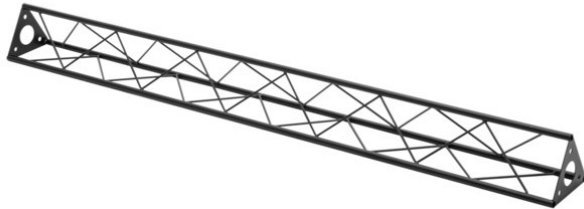

ST-1500 Truss, black

Les traverses décoratives

Réf. : 60112314
GTIN: 4026397736847

Prix de catalogue: 71.28 €
TVA 19% incl.

ST-1500 Truss, black

Les traverses décoratives

Réf. : 60112314
GTIN: 4026397736847

Caractéristiques:

- Une multitude de traverses et de coins permettent de créer des structures spatiales fantaisistes
 - Les constructions DECOTRUISS sont conçues comme des éléments de design
 - Assemblage simple
 - Tube porteur: 15 mm
 - Pour des domaines d'application tels que: Agencement de magasin; Agencement de salons et magasin
- L'étendue des fournitures
- 1 x traverse, 1 x Mode d'emploi