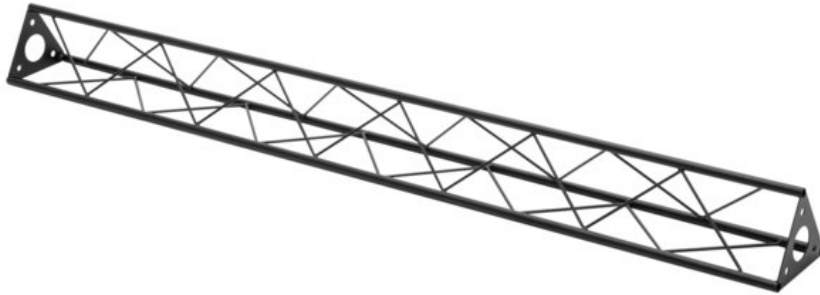

DECOTRUSS ST-1500 Truss, black

Les traverses décoratives

Réf. : 60112314

GTIN: 4026397736847

Prix de catalogue: 71.28 €

TVA 19% incl.

Caractéristiques:

- Une multitude de traverses et de coins permettent de créer des structures spatiales fantaisistes
- Les constructions DECOTRUSS sont conçues comme des éléments de design
- Assemblage simple
- Tube porteur: 15 mm
- Pour des domaines d'application tels que: Agencement de magasin; Agencement de salons et magasin

L'étendue des fournitures

- 1 x traverse, 1 x Mode d'emploi

Logistique

EAN / GTIN: 4026397736847

Poids: 3,37 kg

Longueur: 1.50 m

Largeur: 0.15 m

Hauteur: 0.14 m

Article encombrant

Données techniques:

Construction:	Assemblage simple
Tube porteur:	15 mm x 1,5 mm
Couleur:	Noir, thermolaqué
Entretoise diamètre x épaisseur:	Matériau massif 5 mm
Dimension:	Longueur : 150 cm Largeur : 15 cm Hauteur : 13 cm
Poids:	3,41 kg