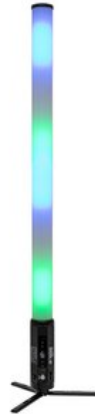

8X

Prix de catalogue: 5353.81 €

TVA 19% incl.

Caractéristiques:

EUROLITE AKKU IP Pixel Tube 360° PRO CRMX

Battery-powered IP pixel tube with RGB/CW/WW color mixing, 360° beam angle and CRMX receiver

- Récepteur sans fil intégré pour le fonctionnement du CRMX
- Convient à une utilisation en extérieur IP65
- 144 LED puissantes 0,5 W SMD 5050 5in1 PCL RGB/CW/WW (mélange de couleurs homogène)
24 segments pouvant être commandés individuellement
- Durée de fonctionnement jusqu'à 8,5h en fonction du programme utilisé
- Chargement automatique intégré et affichage de l'état
- Dimmer électronique; vitesse du variateur (réponse à un saut) réglable; mélange de couleurs réglable; macros couleurs pré-réglé; balance des blancs réglable; sélection du programme manuel; feu de circulation automatique; couleurs de fond réglable; fonction d'éclairage de secours en cas de panne de courant réglable; mode économie d'énergie
- Commandé via stand-alone; Télécommande infrarouge; CRMX by LumenRadio
- Mode de défaillance DMX (hold; blackout; static; full on)
- Avec un Angle de départ de 360°
- Monochrome Écran OLED
- Indicateur de charge
- Display of the remaining battery life for the current setting
- 3 boutons sur la télécommande pour sauvegarder vos propres réglages
- Avec membrane de compensation de pression
- Avec holding clip
- Avec un dispositif antivol KENSINGTON-LOCK
- L'appareil est refroidi par refroidissement par convection passive
- Possibilité d'utilisation: Debout; volant
- Sans fil, flexible et polyvalent
- 53 programmes de spectacle intégrés

Logistique

EAN / GTIN: 4026397748154

Poids: 65,00 kg

Longueur: 0.00 m

Largeur: 0.00 m

Hauteur: 0.00 m

Article encombrant