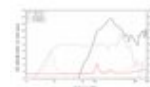

LAVOCE CSF061.70K 6.5" Coaxial Speaker, Ferrite, Steel Basket Driver

Réf. : 12603021

150 W AES LF/35 W AES HF, 8 Ohm LF/8 Ohm HF, 92 dB LF/103,5 dB HF, 95-6000 Hz LF/1500-20000 Hz HF

GTIN:

Prix de catalogue: 141.61 €

TVA 19% incl.

Caractéristiques:

- Vous trouverez de plus amples informations sur ce produit dans la rubrique « Téléchargements » de la fiche technique

L'étendue des fournitures

- 1 x Enceinte

Logistique

Données techniques:

Capacité de charge:	Programme: 300W LF Nominale: 150W AES LF Programme: 70W HF Nominale: 35W AES HF
Plage de fréquence:	95 - 6000 Hz LF 1500 - 20000 Hz HF
Sensibilité:	92 dB LF; 103,5 dB HF
Impédance:	8 Ohm LF; 8 Ohm HF
Enceinte:	Boumeur 6,5" avec shared ferrit magnet with dual demodulating rings Matériau du panier : acier Cônematiériau : carton/papier résistant aux intempéries Materiale del cestello Bobine mobile graves 2"