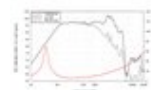

LAVOCE WAF123.00-4 12" Woofer, Ferrite, Magnet Aluminium Basket Driver Réf. : 12602557
500 W AES, 4 Ohm, 99 dB, 500 - 3000 Hz

GTIN:

Prix de catalogue: 196.35 €

TVA 19% incl.

Caractéristiques:

- Vous trouverez de plus amples informations sur ce produit dans la rubrique « Téléchargements » de la fiche technique

Logistique

Données techniques:

Capacité de charge:	Programme: 1000W Nominale: 500W AES
Plage de fréquence:	500 - 3000 Hz
Sensibilité:	99 dB
Impédance:	4 Ohm
Enceinte:	Boumeur 12" avec aimant en ferrite Matériau du panier : Aluminium Cônematérialu : carton/papier résistant aux intempéries Materiale del cestello Bobine mobile graves 3"
Poids:	8,7 kg