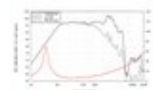

LAVOCE WAF123.00-4 12" Woofer, Ferrite, Magnet Aluminium Basket Driver Réf. : 12602557
500 W AES, 4 Ohm, 99 dB, 500 - 3000 Hz

GTIN:

Prix de catalogue: 196.35 €

TVA 19% incl.

Caractéristiques:

- Vous trouverez de plus amples informations sur ce produit dans la rubrique « Téléchargements » de la fiche technique

Logistique

Données techniques:

Capacité de charge:	Programme: 1000W Nominale: 500W AES
Plage de fréquence:	500 - 3000 Hz
Sensibilité:	99 dB
Impédance:	4 Ohm
Enceinte:	Boumeur 12" avec aimant en ferrite Matériau du panier : Aluminium Cônemériau : carton/papier résistant aux intempéries Materiale del cestello Bobine mobile graves 3"
Poids:	8,7 kg