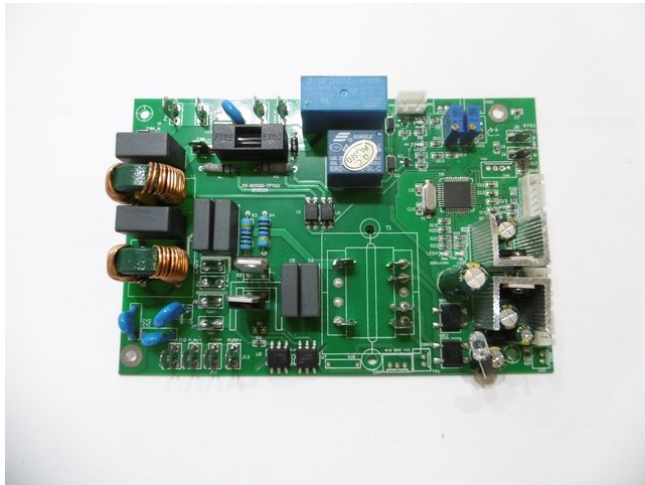

Pcb (Control) WLF-2500 Water Low Fog PRO

Art. No.: E6519558

GTIN: 4026397684162

List price: 109.96 €
incl. 19% VAT.

Pcb (Control) WLF-2500 Water Low Fog PRO

Art. No.: E6519558

GTIN: 4026397684162

Features:
