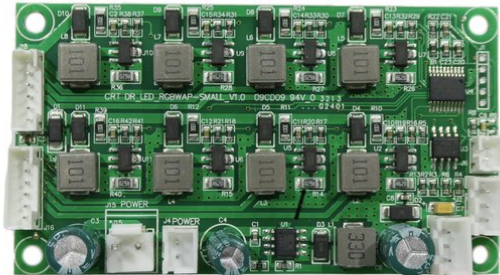

Platine (LED Treiber 1) LED Silent Bar (CRT DR_LED_RGBWAP-SMALL_V1.0)

Art.-Nr.: E6512167
GTIN: 4026397743784

Listenpreis: 25.29 €
inkl. 19% MwSt.

Platine (LED Treiber 1) LED Silent Bar (CRT DR_LED_RGBWAP-SMALL_V1.0)

Art.-Nr.: E6512167
GTIN: 4026397743784

Features:
