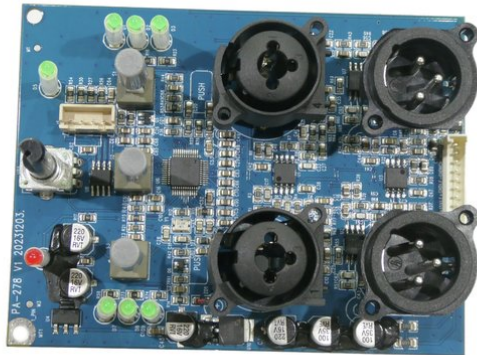

Platine (Input) PAS-181A

Art.-Nr.: E6511955
GTIN: 4026397740592

Listenpreis: auf Anfrage €
inkl. 19% MwSt.

Platine (Input) PAS-181A

Art.-Nr.: E6511955
GTIN: 4026397740592

Features:
