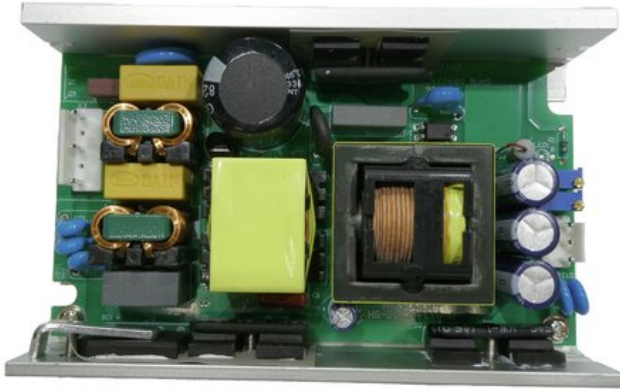

Platine (Netzteil) AKKU Multiflood IP 18x10W RGBW Wash CRMX (HS-C3360550-13,6W/5,5A)

GTIN: 4026397735895

Listenpreis: 136.5 €

inkl. 19% MwSt.

Features:

Technische Daten:

Gewicht: 0,37 kg

Logistic

EAN / GTIN: 4026397735895

Gewicht: 0,37 kg

Länge: 0.12 m

Breite: 0.08 m

Höhe: 0.04 m