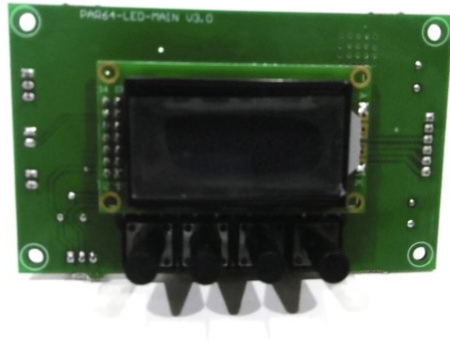

## Platine (Display) LED PLL-480 CW/WW (PAR64-LED-MAIN V3.0) MAIN 6 pol

Art.-Nr.: E6510970  
GTIN: 4026397705768

**Listenpreis: 70.69 €**  
inkl. 19% MwSt.

---

## Platine (Display) LED PLL-480 CW/WW (PAR64-LED-MAIN V3.0) MAIN 6 pol

Art.-Nr.: E6510970  
GTIN: 4026397705768

**Features:**

---