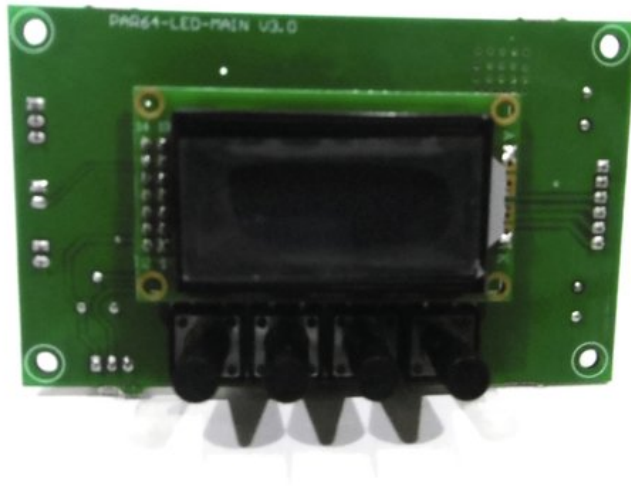

Platine (Display) LED PLL-480 CW/WW (PAR64-LED-MAIN V3.0) MAIN 6 pol Art.-Nr.: E6510970

GTIN: 4026397705768

Listenpreis: 70.69 €

inkl. 19% MwSt.

Features:

Technische Daten:

Gewicht: 0,06 kg

Logistic

EAN / GTIN: 4026397705768

Gewicht: 0,07 kg

Länge: 0.10 m

Breite: 0.06 m

Höhe: 0.04 m