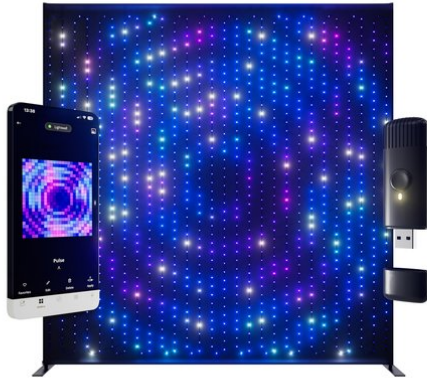

TWINKLY

Lightwall

Mobiler LED-Vorhang mit App-Steuerung und Alu-Gestell
(2,6 x 2,7 m)

Art.-Nr.: 80503450
GTIN: 8053614841776

Listenpreis: 1426.81 €
inkl. 19% Mwst.

TWINKLY

Lightwall

Mobiler LED-Vorhang mit App-Steuerung und Alu-Gestell
(2,6 x 2,7 m)

Art.-Nr.: 80503450
GTIN: 8053614841776

Features:

- 1120 leistungsstarke LEDs 3in1 TCL RGB
 LEDs einzeln ansteuerbar
- Farbanimationen
- Ansteuerbar über Twinkly App
- Mehrere Vorhänge lassen sich problemlos kombinieren und synchron betreiben
- Der Artikel wird mit praktischer Transporttasche ausgeliefert
- Flimmerfrei
- Einfach aufzubauen
- Der Artikel wird zerlegt ausgeliefert
- Platzsparend zu lagern
- Mit Bügel zum Aufstellen am Boden
- 2 robuste Tragegriffe
- Trolleyfunktion
- 2 Kunststofffüße
- B1 schwer entflammbar
- Die Gerätekühlung erfolgt über passive Konvektionskühlung
- Bluetooth: Reichweite von bis zu 10m