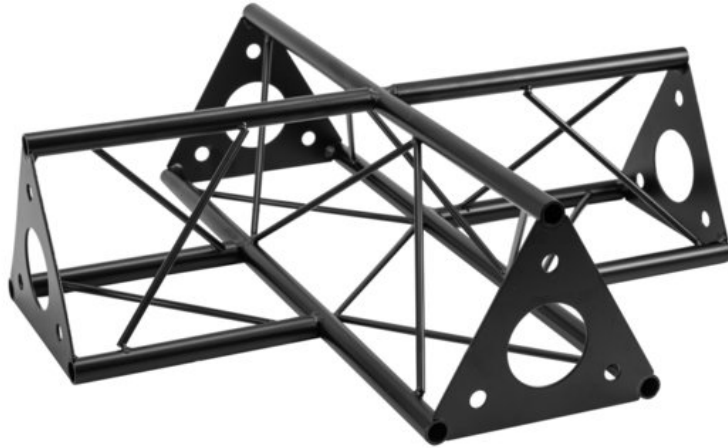

## DECOTRUSS SAC-41 Kreuzung 4-Wege, schwarz

Das dekorative Trussing

Art.-Nr.: 60112326

GTIN: 4026397736458

**Listenpreis: 70.21 €**

inkl. 19% MwSt.

### Features:

- Durch eine Vielzahl von Traversen und Ecken lassen sich phantasievolle Raumgebilde erstellen
- DECOTRUSS Konstruktionen sind als Design-Element gedacht
- Gurtrohr: 15 mm
- Für Anwendungsgebiete wie zum Beispiel: Ladenbau; Messe- und Ladenbau
- Einfach aufzubauen

### Logistic

EAN / GTIN: 4026397736458

Gewicht: 2,10 kg

Länge: 0.45 m

Breite: 0.45 m

Höhe: 0.14 m

### Technische Daten:

Aufbau:	Einfach aufzubauen
Gurtrohr:	15 mm x 1,5 mm
Material:	Stahl (pulverbeschichtet)
Farbe:	Schwarz, pulverbeschichtet
Strebe Durchmesser x Stärke:	5 mm Vollmaterial
Maße:	Länge: 45 cm Breite: 45 cm Höhe: 13 cm
Gewicht:	2,07 kg