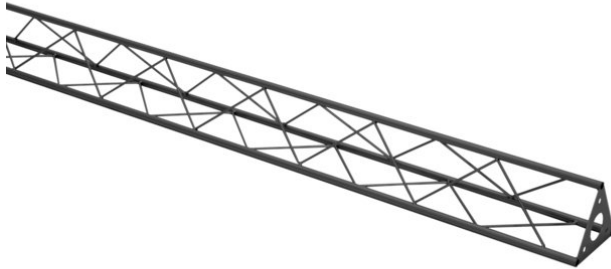

## ST-2000 Traverse, schwarz

Das dekorative Trussing

**Art.-Nr.: 60112316**  
GTIN: 4026397736427

**Listenpreis: 95.08 €**  
inkl. 19% Mwst.

## ST-2000 Traverse, schwarz

Das dekorative Trussing

**Art.-Nr.: 60112316**  
GTIN: 4026397736427

### Features:

---

- Durch eine Vielzahl von Traversen und Ecken lassen sich phantasievolle Raumgebilde erstellen
  - DECOTRUSSE Konstruktionen sind als Design-Element gedacht
  - Einfach aufzubauen
  - Gurtrohr: 15 mm
  - Für Anwendungsgebiete wie zum Beispiel: Ladenbau; Messe- und Ladenbau
- Lieferumfang
- 1 x Traverse, 1 x Bedienungsanleitung