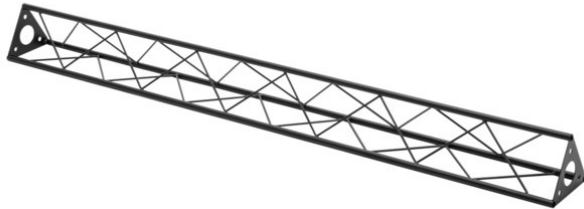

## ST-1500 Traverse, schwarz

Das dekorative Trussing

**Art.-Nr.: 60112314**  
GTIN: 4026397736847

**Listenpreis: 71.28 €**  
inkl. 19% Mwst.

## ST-1500 Traverse, schwarz

Das dekorative Trussing

**Art.-Nr.: 60112314**  
GTIN: 4026397736847

### Features:

---

- Durch eine Vielzahl von Traversen und Ecken lassen sich phantasievolle Raumgebilde erstellen
  - DECOTRUSSE Konstruktionen sind als Design-Element gedacht
  - Einfach aufzubauen
  - Gurtrohr: 15 mm
  - Für Anwendungsgebiete wie zum Beispiel: Ladenbau; Messe- und Ladenbau
- Lieferumfang
- 1 x Traverse, 1 x Bedienungsanleitung