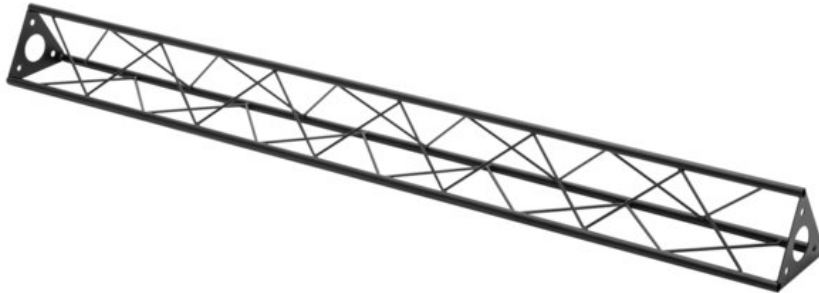

DECOTRUSS ST-1500 Traverse, schwarz

Das dekorative Trussing

Art.-Nr.: 60112314

GTIN: 4026397736847

Listenpreis: 71.28 €

inkl. 19% Mwst.

Features:

- Durch eine Vielzahl von Traversen und Ecken lassen sich phantasievolle Raumgebilde erstellen
- DECOTRUSS Konstruktionen sind als Design-Element gedacht
- Einfach aufzubauen
- Gurtrohr: 15 mm
- Für Anwendungsgebiete wie zum Beispiel: Ladenbau; Messe- und Ladenbau

Lieferumfang

- 1 x Traverse, 1 x Bedienungsanleitung

Logistic

EAN / GTIN: 4026397736847

Gewicht: 3,37 kg

Länge: 1.50 m

Breite: 0.15 m

Höhe: 0.14 m

Sperrgut

Technische Daten:

Aufbau:	Einfach aufzubauen
Gurtrohr:	15 mm x 1,5 mm
Farbe:	Schwarz, pulverbeschichtet
Strebe Durchmesser x Stärke:	5 mm Vollmaterial
Maße:	Länge: 150 cm Breite: 15 cm Höhe: 13 cm
Gewicht:	3,41 kg