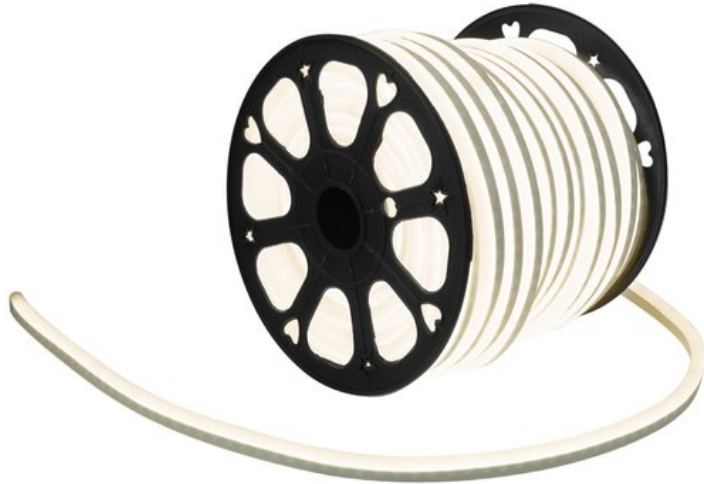

EUROLITE LED Neon Flex 230V Slim warmweiß 100cm

Flexibler Schlauch mit Neon-LEDs zur Dekorationsbeleuchtung

Art.-Nr.: 50499807

GTIN: 4026397618686

Listenpreis: 35.58 €

inkl. 19% MwSt.

Features:

- Kompakte Bauweise für minimalen Platzbedarf
- Leuchtet wie konventionelles Neonlicht
- DMX-Controller und einfacher Basiscontroller mit Einspeisekabel als Zubehör erhältlich
- Keine aufwändige Installation, kein bruchgefährdetes Glas, keine Stromschlaggefahr, keine hohen Wartungskosten und kein hoher Stromverbrauch
- Optimal geschützte LEDs in flexiblem Vollkunststoff-Rundmaterial, kann in einem Radius bis zu 4 cm gebogen werden
- Eine Rolle enthält 50 schneidbare Stücke mit je 100 cm
- Bitte bei der Bestellung die gewünschte Länge angeben
- Preis pro Segment (100 cm)
- Sie können so viele Stücke der angegebenen Länge bestellen, wie Sie möchten, bis zu einer maximalen Gesamtlänge von 100 m
- Einzelne Segmente können über Steckverbinder miteinander kombiniert werden
- Passendes Montagematerial wie Einspeisekabel, verschiedene Steckverbinder, Schrumpfschlauch, Endkappe und Aluminiumkanäle als Zubehör erhältlich
- 230-V-Betrieb ohne Transformator
- 120 leistungsstarke LEDs SMD 5050 warmweiß (WW)
- Ansteuerbar über Zubehör
- Für den Außenbereich geeignet IP44
- In verschiedenen Ausführungen erhältlich
- Dimmbar
- Für Anwendungsgebiete wie zum Beispiel: Clubs/Tanzschulen; Messe- und Ladenbau; Installation; Restaurants, Bars und Hotels
- Geräuschloser Betrieb
- Einsatzmöglichkeit: Wandmontage