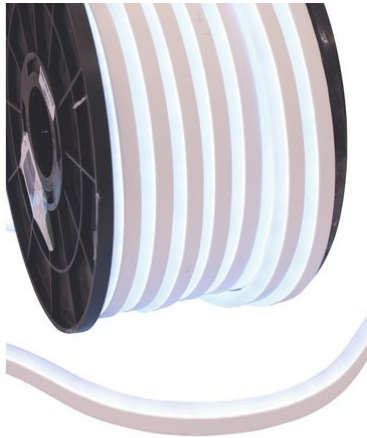

eurolite®

LED Neon Flex 230V EC weiß 6400K 100cm

Flexibler Schlauch mit Neon-LEDs zur
Dekorationsbeleuchtung

Art.-Nr.: 50499505
GTIN: 4026397539912

Der Artikel ist nicht mehr erhältlich.

eurolite®

LED Neon Flex 230V EC weiß 6400K 100cm

Flexibler Schlauch mit Neon-LEDs zur
Dekorationsbeleuchtung

Art.-Nr.: 50499505
GTIN: 4026397539912

Features:

- Preisgünstige Basisversion des erfolgreichen LED Neon Flex
- Leuchtet wie konventionelles Neonlicht
- Keine aufwändige Installation, kein bruchgefährdetes Glas, keine Stromschlaggefahr, keine hohen Wartungskosten und kein hoher Stromverbrauch
- Optimal geschützte LEDs in flexiblem Vollkunststoff-Rundmaterial, kann in einem Radius bis zu 4 cm gebogen werden
- Eine Rolle enthält 50 schneidbare Stücke mit je 100 cm
- Sie können so viele Stücke der angegebenen Länge bestellen, wie Sie möchten, bis zu einer maximalen Gesamtlänge von 100 m
- Bitte bei der Bestellung die gewünschte Länge angeben
- Preis pro Segment (100 cm)
- Zuschnitt auch direkt vor Ort möglich
- Einzelne Segmente können über Steckverbinder miteinander kombiniert werden
- 230-V-Betrieb ohne Transformator