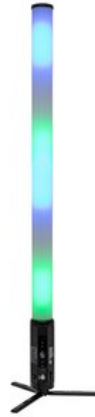

8X

Listenpreis: 5353.81 €

inkl. 19% Mwst.

Features:

EUROLITE AKKU IP Pixel Tube 360° PRO CRMX

Akkubetriebene IP-Pixel-Röhre mit RGB/CW/WW-Farbmischung, 360° Abstrahlwinkel und CRMX-Empfänger

- Integrierter Drahtlos-Empfänger für CRMX-Betrieb
- Für den Außenbereich geeignet IP65
- 144 leistungsstarke LEDs 0,5 W SMD 5050 5in1 PCL RGB/CW/WW (homogene Farbmischung)
24 Segmente einzeln ansteuerbar
- Betriebsdauer bis zu 8,5h je nach verwendetem Programm
- Integrierte Ladeautomatik und Statusanzeige
- Dimmer elektronisch; Dimmgeschwindigkeit (Sprungantwort) einstellbar; Farbmischung einstellbar; Farbmakros voreingestellt; Weißabgleich einstellbar; Programmwahl manuell; Lauflicht automatisch; Hintergrundfarben einstellbar; Notbeleuchtungsfunktion bei Stromausfall einstellbar; Energiesparmodus
- Ansteuerbar über Stand-alone; IR-Fernbedienung; CRMX by LumenRadio
- DMX Ausfallmodus (Hold; Blackout; Static; Full on)
- Mit einem Abstrahlwinkel von 360°
- Einfarbiges OLED Display
- Ladezustandsanzeige
- Anzeige der verbleibenden Akkulaufzeit für die aktuelle Einstellung
- 3 Tasten der Fernbedienung zum Speichern eigener Einstellungen
- Mit Druckausgleichsmembran
- Mit Halteclip
- Mit einer KENSINGTON-LOCK Diebstahlsicherung
- Die Gerätekühlung erfolgt über passive Konvektionskühlung
- Einsatzmöglichkeit: Stehend; fliegend
- Kabellos, flexibel und vielseitig einsetzbar
- 53 integrierte Showprogramme

Logistic

EAN / GTIN: 4026397748154

Gewicht: 65,00 kg

Länge: 0,00 m

Breite: 0,00 m

Höhe: 0,00 m

Sperrgut

- Direkte Farbwahl für 37 voreingestellte Farben
- Bereits vorprogrammiert bei Light Captain; Colorchief
- Flimmerfrei
- Guter Farbwiedergabeindex (CRI)

Lieferumfang

- 1 x Lichteffect, 1 x Ladegerät, 1 x Netzkabel/Stromkabel, 1 x Fernbedienung, 1 x Batterie, 1 x Stativ, 2 x Befestigungsclip, 2 x Splint, 1 x Bedienungsanleitung, 1 x Konformitätserklärung, 1 x Adapter