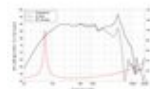

LAVOCE WAF061.80-16 6,5" Woofer, Ferrit, Alukorb
150 W AES, 16 Ohm, 91 dB, 65 - 5000 Hz

Art.-Nr.: 12602556

GTIN:

Listenpreis: 70.21 €

inkl. 19% Mwst.

Features:

Logistic

Technische Daten:

Belastbarkeit:	Programm: 300W 150W AES
Frequenzbereich:	65 - 5000 Hz
Empfindlichkeit:	91 dB
Impedanz:	16 Ohm
Lautsprecher:	6,5" Tieftöner mit Ferritmagnet Korbmaterial: Aluminium Wetterfeste Pappe/Papier 1,8" Schwingspule Tiefton
Gewicht:	2,30 kg