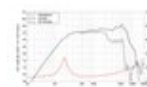

LAVOCE MAF061.50 6,5" Woofer, Ferrit, Alukorb

120 W AES, 8 Ohm, 97 dB, 150 - 9000 Hz

Art.-Nr.: 12602509

GTIN:

Listenpreis: 74.85 €

inkl. 19% MwSt.

Features:

- Weiterführende Informationen zu diesem Produkt finden Sie unter "Downloads" im Datenblatt

Logistic

Technische Daten:

Belastbarkeit:	Programm: 240W Nominal: 120W AES
Frequenzbereich:	150 - 9000 Hz
Empfindlichkeit:	97 dB
Impedanz:	8 Ohm
Lautsprecher:	6,5" Mitteltöner mit Ferritmagnet Korbmaterial: Aluminium 1,5" Schwingspule Mitteltöner
Gewicht:	2,19 kg