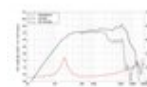

**LAVOCE MAF061.50 6,5" Woofer, Ferrit, Alukorb**

120 W AES, 8 Ohm, 97 dB, 150 - 9000 Hz

Art.-Nr.: 12602509

GTIN:

**Listenpreis: 74.85 €**

inkl. 19% MwSt.

**Features:**

- Weiterführende Informationen zu diesem Produkt finden Sie unter "Downloads" im Datenblatt

**Logistic**

**Technische Daten:**

Belastbarkeit:	Programm: 240W Nominal: 120W AES
Frequenzbereich:	150 - 9000 Hz
Empfindlichkeit:	97 dB
Impedanz:	8 Ohm
Lautsprecher:	6,5" Mitteltöner mit Ferritmagnet Korbmaterial: Aluminium 1,5" Schwingspule Mitteltöner
Gewicht:	2,19 kg